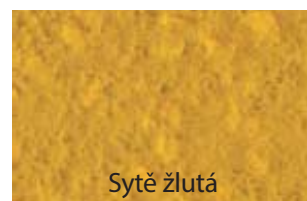

Vzorník odstínů AST PURTEC

Modrá

Červená

Okrová

Středně šedá

Tmavě šedá

Antracitová

Běžová

Sytě žlutá

Žlutá

Zelená

Hnědá

Sytě červená

Vzorník odstínů AST PURTEC flow

Modrá

Červená

Okrová

Středně šedá

Tmavě šedá

Antracitová

Běžová

Sytě žlutá

Žlutá

Zelená