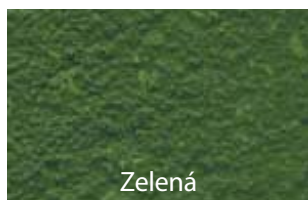

Vzorník odstínů AST PURTEC

Modrá

Červená

Okrová

Středně šedá

Tmavě šedá

Antracitová

Běžová

Sytě žlutá

Žlutá

Zelená

Hnědá

Sytě červená

Vzorník odstínů AST PURTEC flow

Modrá

Červená

Okrová

Středně šedá

Tmavě šedá

Antracitová

Běžová

Sytě žlutá

Žlutá

Zelená